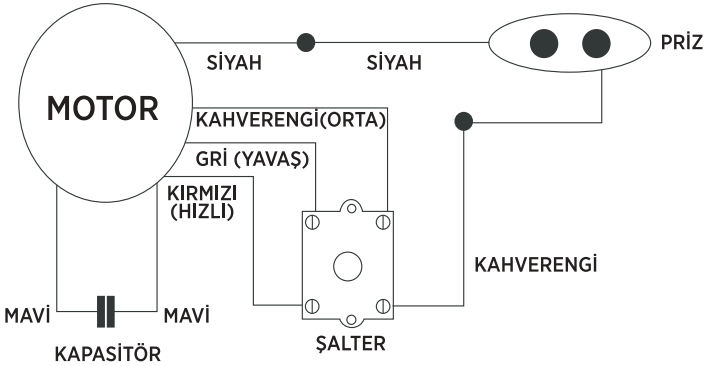

CONTI

WINDY CSF-401 VANTILATÖR
KULLANMA KILAVUZU

ÇALIŞTIRMA TALİMATLARI

1. Fişi prize takmadan önce, bilgi levhası üzerinde voltaj frekansının yerel voltaj ile uyumlu olduğuna emin olunuz.
2. Hız Kontrolü: Üç farklı hız ayarı için **pozisyon kolunu** çeviriniz. Ürün üzerinde yer alan 0, 1, 2, 3 rakamları sırasıyla kapalı, yavaş, orta ve hızlı ayar anlamına gelmektedir.

ELEKTRİK DEVRE ŞEMASI

1. AYAKLI FAN

1. Ön kafes
2. Pervane kanadı
3. Arka kafes
4. Motor
5. Şalter
6. Ayaklık
7. Alt kapak
8. Vida
9. Ayak

NUT = SOMUN
 BASE A = A AYAĞI
 NIP = NİP
 SCREW = VİDA
 SCREW = VİDA
 BASE A = A AYAĞI
 BASE B = B AYAĞI