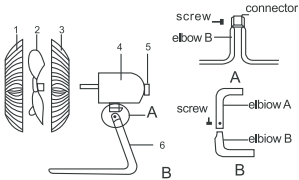

1. AYAKLI FAN

1. Ön kafes
2. Pervane kanadı
3. Arka kafes
4. Motor
5. Şalter
6. Ayaklık
7. Alt kapak
8. Vida
9. Ayak

NUT = SOMUN
BASE A = A AYAĞI
NIP = NİP
SCREW = VİDA
SCREW = VİDA
BASE A = A AYAĞI
BASE B = B AYAĞI

2. YER FANI

1. Ön kafes
2. Pervane kanadı
3. Arka kafes
4. Motor
5. Şalter
6. Ayak

SCREW & NUT = VİDA & SOMUN

3. DUVAR FANI